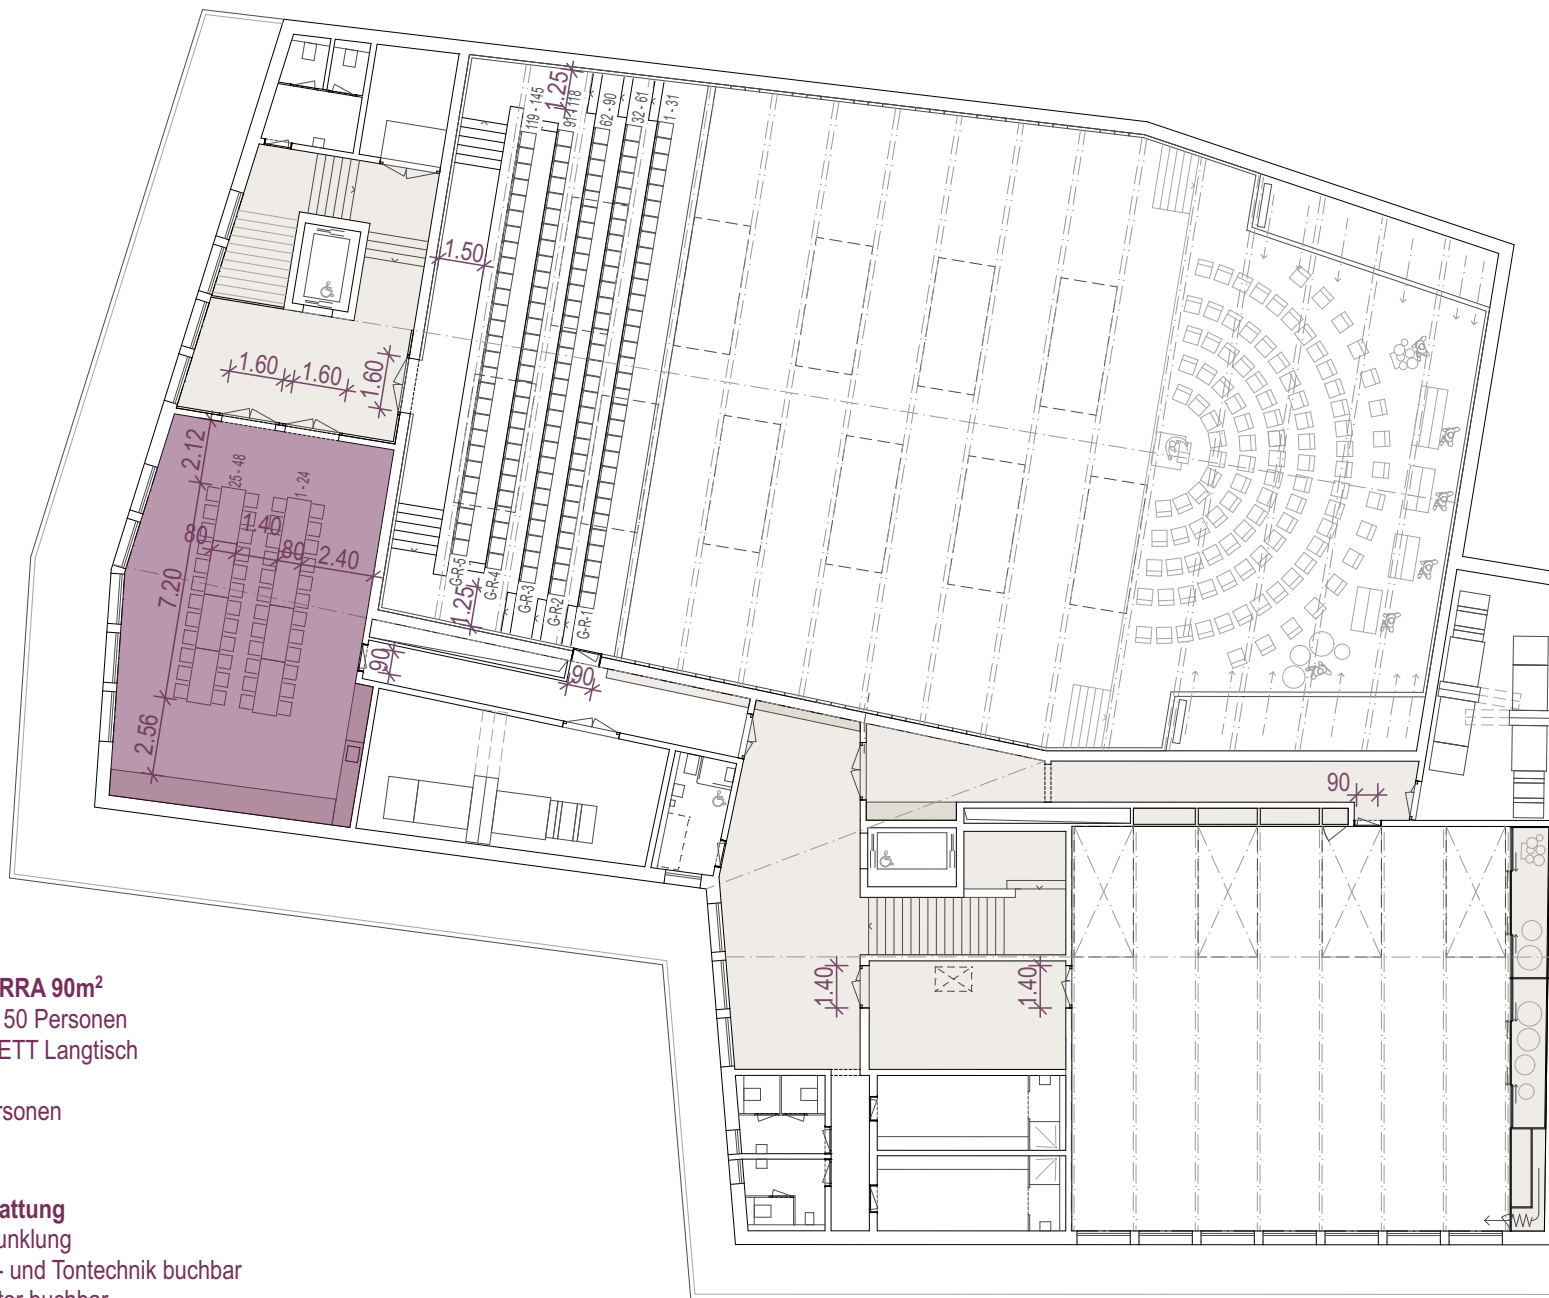

GAFARRA 90m²
 max. 150 Personen
 BANKETT Blocktische

48 Personen

Ausstattung

- . Verdunklung
- . Licht- und Tontechnik buchbar
- . Monitor buchbar

VERRUCANO MELS Kultur & Kongresshaus

Saalbelegung

Obergeschoss

GAFARRA 90m²
 max. 150 Personen
 BANKETT Blocktische

16 Personen

Ausstattung

- . Verdunklung
- . Licht- und Tontechnik buchbar
- . Monitor buchbar

VERRUCANO MELS Kultur & Kongresshaus

Saalbelegung

Obergeschoss

GAFARRA 90m²
 max. 150 Personen
 SEMINAR Tischreihen

16 Personen

Ausstattung

- . Verdunklung
- . Licht- und Tontechnik buchbar
- . Monitor buchbar

VERRUCANO MELS Kultur & Kongresshaus

Saalbelegung

Obergeschoss

GAFARRA 90m²
 max. 150 Personen
 BANKETT Langtisch

48 Personen

Ausstattung

- . Verdunklung
- . Licht- und Tontechnik buchbar
- . Monitor buchbar

VERRUCANO MELS Kultur & Kongresshaus

Saalbelegung

Obergeschoss