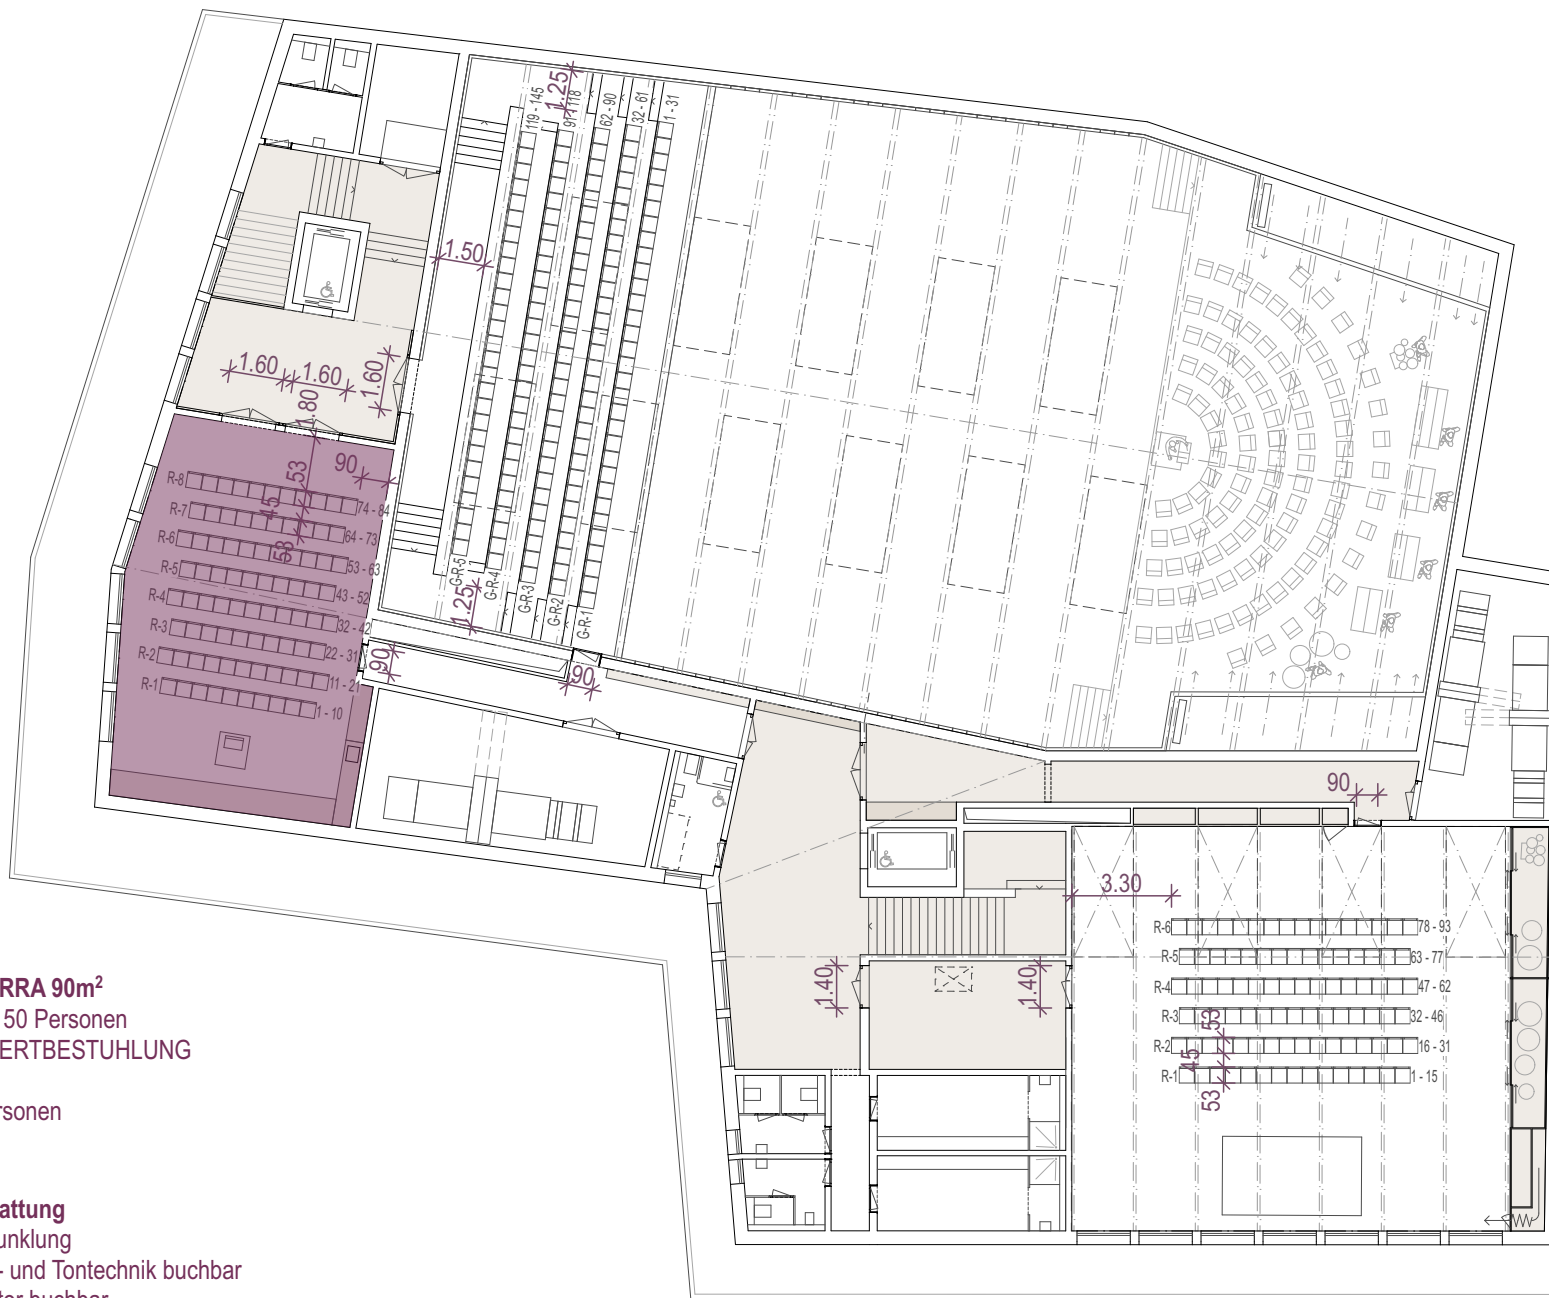

GAFARRA 90m²
 max. 150 Personen
 BANKETT Rundtische

48 Personen

Ausstattung

- . Verdunklung
- . Licht- und Tontechnik buchbar
- . Monitor buchbar

VERRUCANO MELS Kultur & Kongresshaus

Saalbelegung

Obergeschoss

GAFARRA 90m²
 max. 150 Personen
 BANKETT Blocktische

48 Personen

Ausstattung

- . Verdunklung
- . Licht- und Tontechnik buchbar
- . Monitor buchbar

VERRUCANO MELS Kultur & Kongresshaus

Saalbelegung

Obergeschoss

GAFARRA 90m²
 max. 150 Personen
 KONZERTBESTUHLUNG

84 Personen

- Ausstattung**
- . Verdunklung
 - . Licht- und Tontechnik buchbar
 - . Monitor buchbar

VERRUCANO MELS Kultur & Kongresshaus

Saalbelegung

Obergeschoss

GAFARRA 90m²
 max. 150 Personen
 BANKETT Blocktische

16 Personen

Ausstattung

- . Verdunklung
- . Licht- und Tontechnik buchbar
- . Monitor buchbar

VERRUCANO MELS Kultur & Kongresshaus

Saalbelegung

Obergeschoss