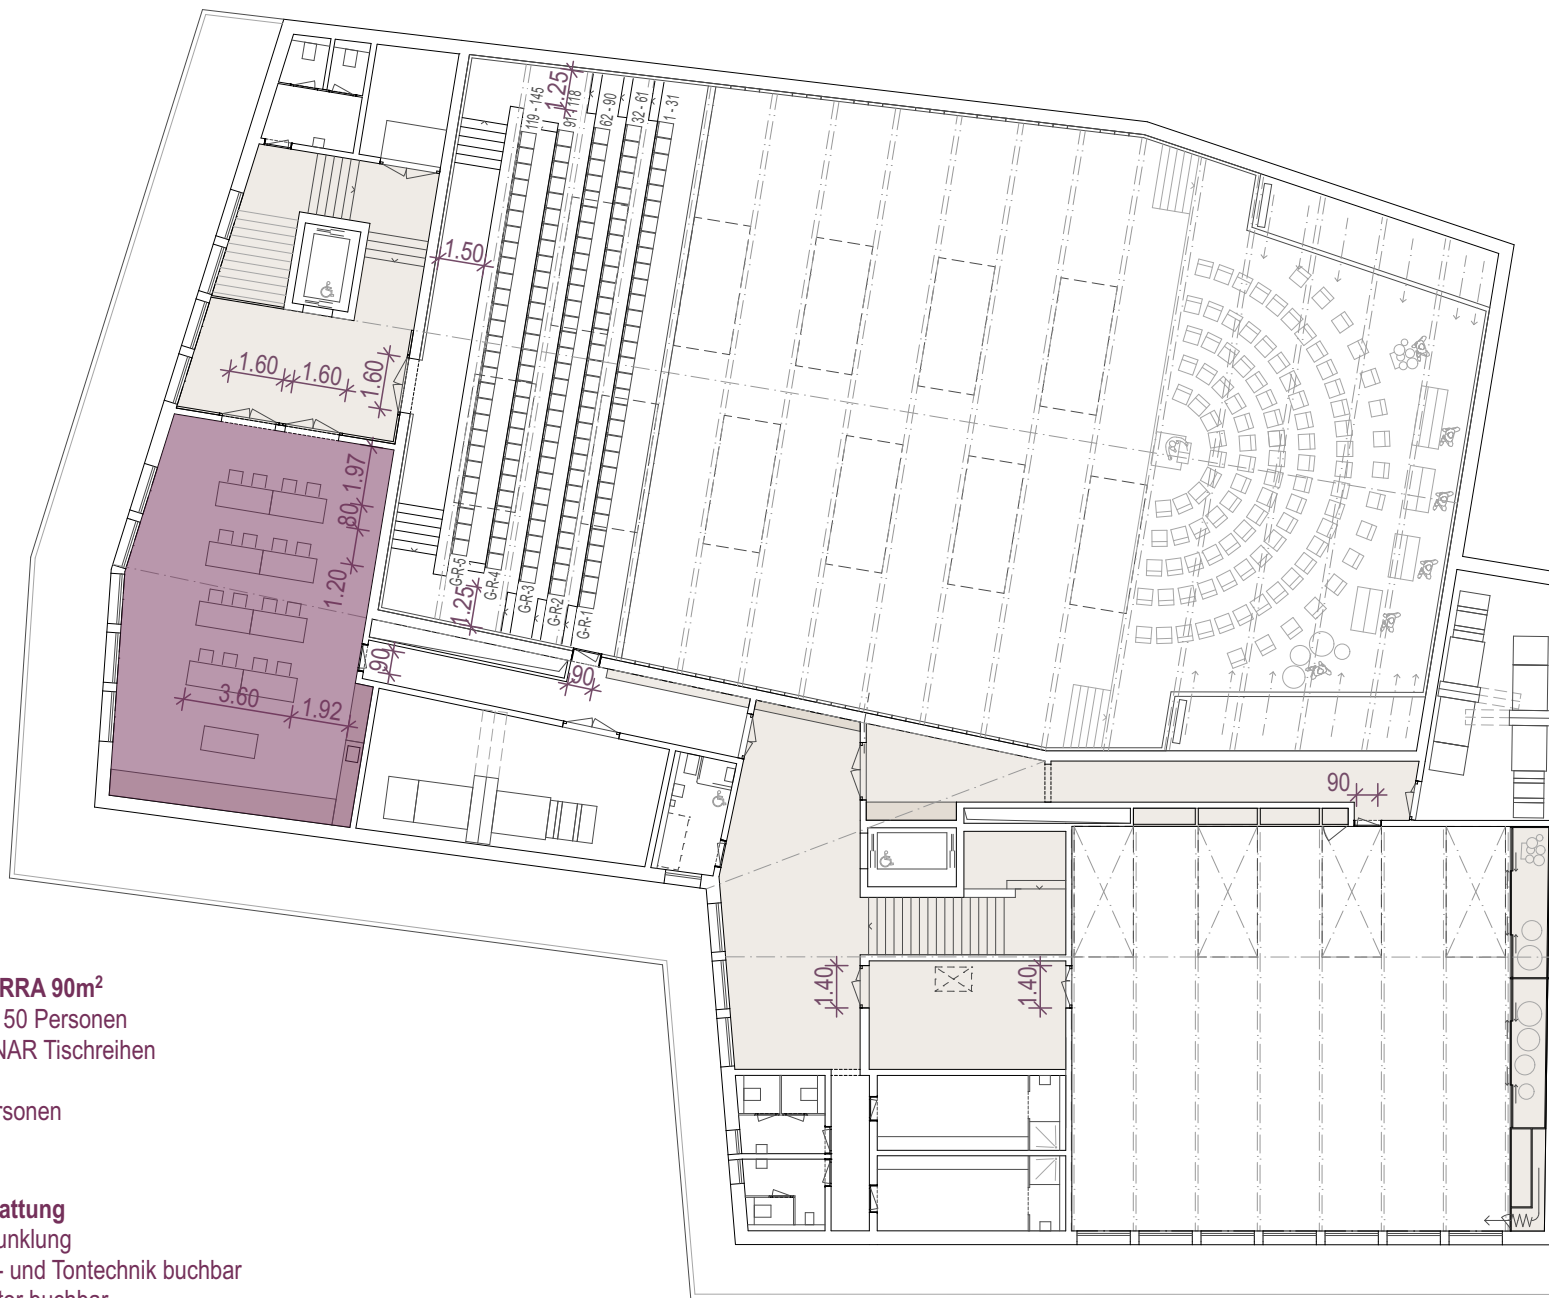

GAFARRA 90m²
 max. 150 Personen
 BANKETT Blocktische

48 Personen

Ausstattung

- . Verdunklung
- . Licht- und Tontechnik buchbar
- . Monitor buchbar

VERRUCANO MELS Kultur & Kongresshaus

Saalbelegung

Obergeschoss

GAFARRA 90m²
 max. 150 Personen
 KONZERTBESTUHLUNG

84 Personen

- Ausstattung**
- . Verdunklung
 - . Licht- und Tontechnik buchbar
 - . Monitor buchbar

VERRUCANO MELS Kultur & Kongresshaus

Saalbelegung

Obergeschoss

GAFARRA 90m²
 max. 150 Personen
 BANKETT Blocktische

16 Personen

Ausstattung

- . Verdunklung
- . Licht- und Tontechnik buchbar
- . Monitor buchbar

VERRUCANO MELS Kultur & Kongresshaus

Saalbelegung

Obergeschoss

GAFARRA 90m²
 max. 150 Personen
 SEMINAR Tischreihen

16 Personen

Ausstattung

- . Verdunklung
- . Licht- und Tontechnik buchbar
- . Monitor buchbar

VERRUCANO MELS Kultur & Kongresshaus

Saalbelegung

Obergeschoss