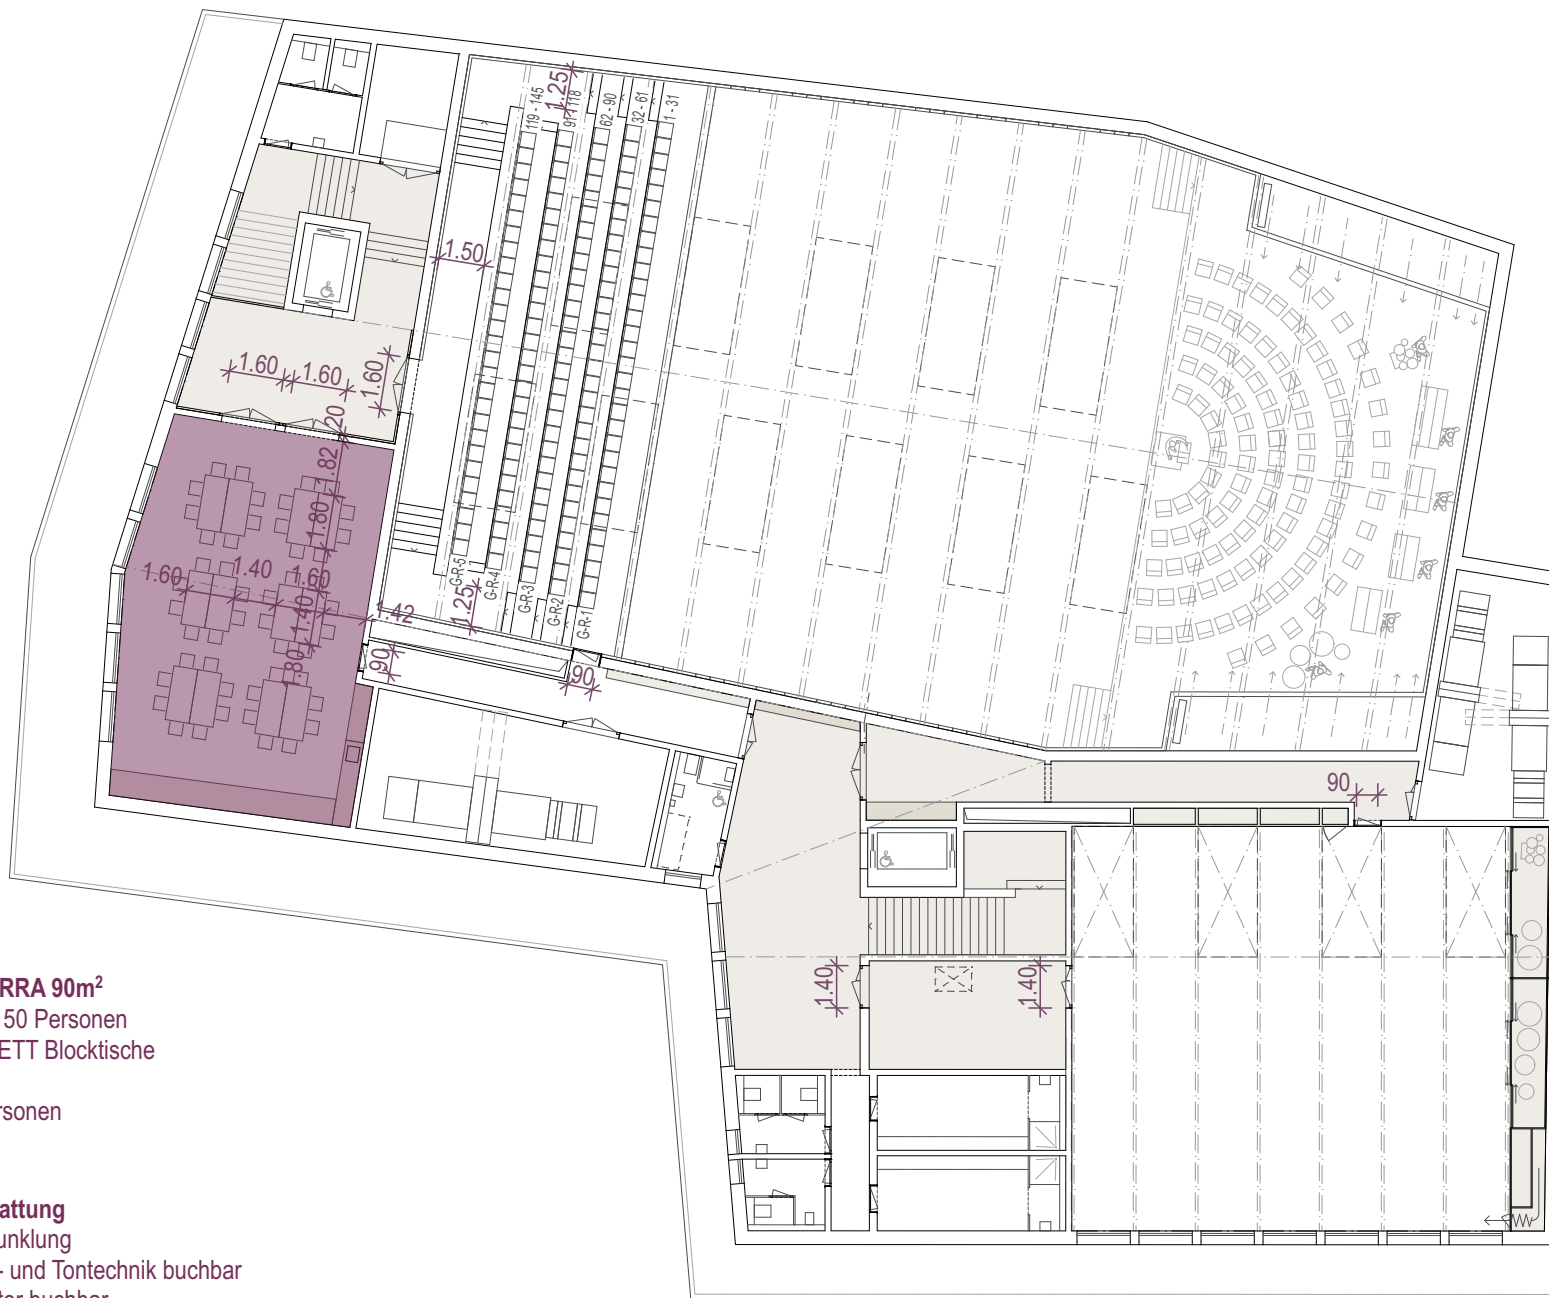

GAFARRA 90m²
 max. 150 Personen
 BANKETT Rundtische

48 Personen

Ausstattung

- . Verdunklung
- . Licht- und Tontechnik buchbar
- . Monitor buchbar

VERRUCANO MELS Kultur & Kongresshaus

Saalbelegung

Obergeschoss

GAFARRA 90m²
 max. 150 Personen
 BANKETT Blocktische

48 Personen

Ausstattung

- . Verdunklung
- . Licht- und Tontechnik buchbar
- . Monitor buchbar

VERRUCANO MELS Kultur & Kongresshaus

Saalbelegung

Obergeschoss

GAFARRA 90m²
 max. 150 Personen
 KONZERTBESTUHLUNG

84 Personen

- Ausstattung**
- . Verdunklung
 - . Licht- und Tontechnik buchbar
 - . Monitor buchbar

VERRUCANO MELS Kultur & Kongresshaus

Saalbelegung

Obergeschoss

GAFARRA 90m²
 max. 150 Personen
 BANKETT Blocktische

16 Personen

Ausstattung

- . Verdunklung
- . Licht- und Tontechnik buchbar
- . Monitor buchbar

VERRUCANO MELS Kultur & Kongresshaus

Saalbelegung

Obergeschoss