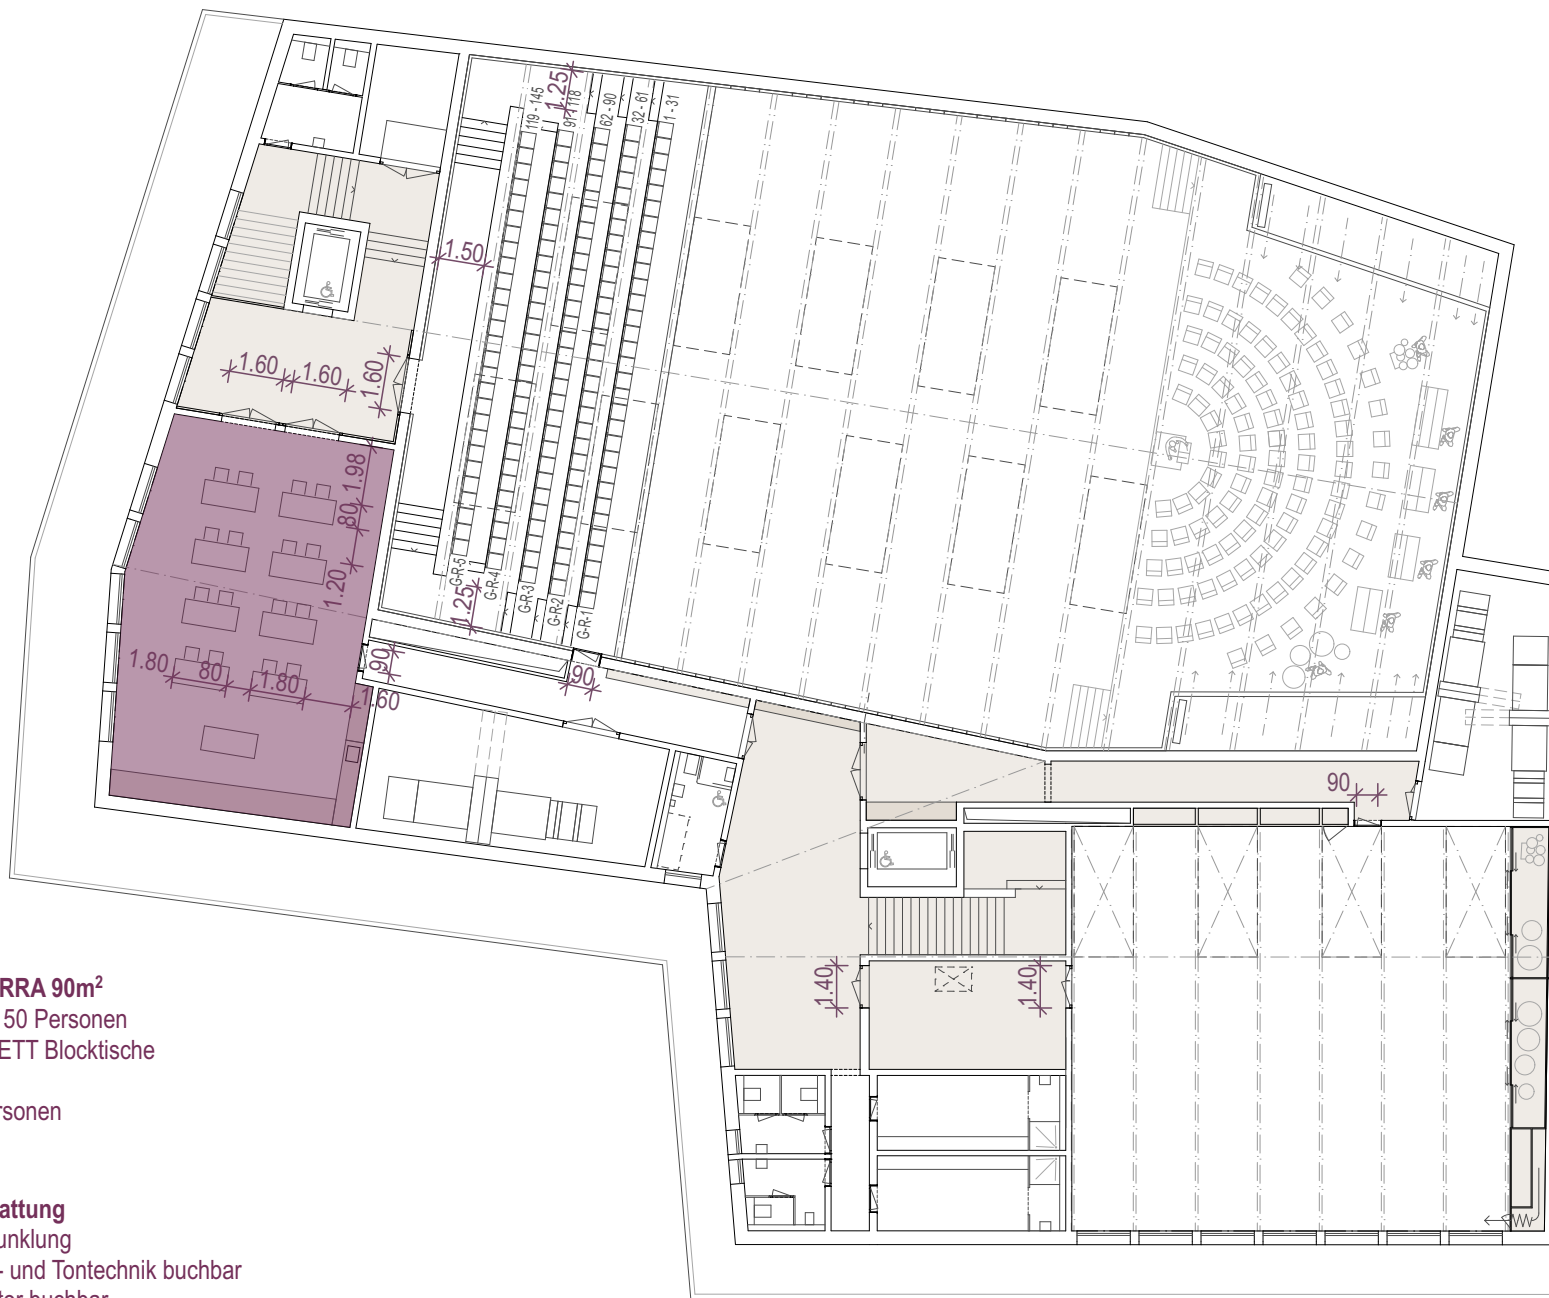

GAFARRA 90m²
 max. 150 Personen
 BANKETT Blocktische

48 Personen

Ausstattung

- . Verdunklung
- . Licht- und Tontechnik buchbar
- . Monitor buchbar

VERRUCANO MELS Kultur & Kongresshaus

Saalbelegung

Obergeschoss

GAFARRA 90m²
 max. 150 Personen
 KONZERTBESTUHLUNG

84 Personen

- Ausstattung**
- . Verdunklung
 - . Licht- und Tontechnik buchbar
 - . Monitor buchbar

VERRUCANO MELS Kultur & Kongresshaus

Saalbelegung

Obergeschoss

GAFARRA 90m²
 max. 150 Personen
 BANKETT Blocktische

16 Personen

Ausstattung

- . Verdunklung
- . Licht- und Tontechnik buchbar
- . Monitor buchbar

VERRUCANO MELS Kultur & Kongresshaus

Saalbelegung

Obergeschoss

GAFARRA 90m²
 max. 150 Personen
 SEMINAR Tischreihen

16 Personen

Ausstattung

- . Verdunklung
- . Licht- und Tontechnik buchbar
- . Monitor buchbar

VERRUCANO MELS Kultur & Kongresshaus

Saalbelegung

Obergeschoss